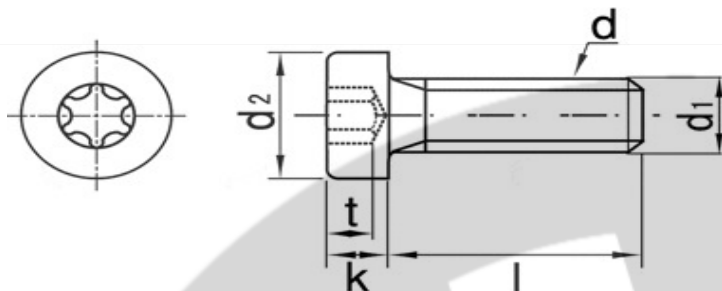

www.royalfastenersindia.com

SOCKET HD CAP SCREW (TORX)

ISO 14579

CATALOGUE NUMBER: R4CF22

AIISI 304 A2

Parameter ↓	Dia (d) →	M2x0.4	M2.5x0.45	M3x0.5	M4x0.7	M5x0.8	M6x1.0	M8x1.25	M10x1.5
dk (max)		3.80	4.50	5.50	7.00	8.50	10.00	13.00	16.00
dk (min)		3.62	4.32	5.32	6.78	8.28	9.78	12.73	15.73
k (max)		2.00	2.50	3.00	4.00	5.00	6.00	8.00	10.00
k (min)		1.86	2.36	2.83	3.82	4.82	5.70	7.64	9.64
Thread Length b(ref)		16.00	17.00	18.00	20.00	22.00	24.00	28.00	32.00
Drive Bit		T6	T8	T10	T20	T25	TX30	TX32	TX50